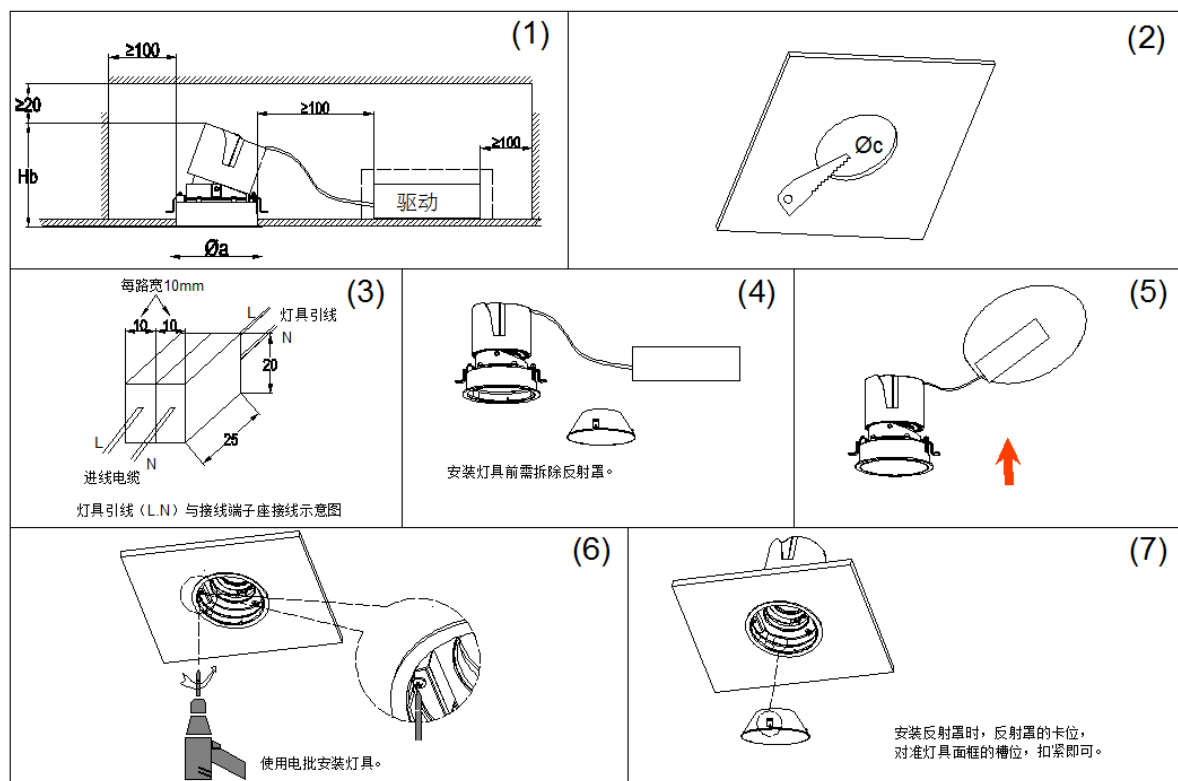

3. 若灯具的驱动自带引线, 且此连接引线需要与一个独立的接线端子座进行连接(参考图(3)示意图接线), 每路端子座尺寸应不小于 $10*20*25\text{mm}$ 。
4. 让驱动器接好电源线, 将电线、驱动器送入天花板, 双手中指、无名指及小指托住灯具面框, 拇指与食指把弹片向灯具的轴心方向按压, 直至弹片进入天花板孔内。
(1) 不带电器系列灯具安装: 灯具具有蓝棕引出线, 不可直接接入 220V 交流电。客户自配电器, 其中客户自配的电器需要匹配光源; 不同控制方式, 灯具引出线数量及颜色不同(参考灯具线材上正负极性标贴), 不可直接接入 220V 交流电。客户自配电器需要匹配光源。
5. 双手托住灯具送入天花板挖孔内, 直至灯具面板与天花板表面贴平。见图(5)

由“WAC”商标持有人美国 WAC Lighting 公司授权

中国营销总部 : 华格照明科技(上海)有限公司

地址 : 中国(上海)自由贸易实验区毕升路 299 弄 14 号 102 室(邮编 201204)

中国工厂 : 东莞华明灯具有限公司出品

地址 : 广东省东莞市清溪镇清风路 390 号(邮编 523653)

6. 调角灯具可水平，垂直调角。

- 由灯具出光口向上看到旋转框，用两只手指可以实现水平方向350° 旋转（KDA21*水平方向360° 旋转）；
- 水平方向调好后，用食指顶调角方位上灯体，可实现0-25度调角；

3. 若灯具的驱动自带引线，且此连接引线需要与一个独立的接线端子座进行连接（见图(3)示意图接线），每路端子座尺寸应不小于 10*20*25mm。
4. 安装灯具前先拆下反射罩，见图（4）。然后驱动器接好电源线，将电线、驱动器，灯具送入天花板，见图（5）。用电批转动灯具的弹夹直至灯具锁紧牢固，见图（6）。安装好反射罩，见图（7）。

（1）不带电器系列灯具安装：灯具具有蓝棕引出线，不可直接接入 220V 交流电。客户自配电器，其中客户自配的电器需要匹配光源；不同控制方式，灯具引出线数量及颜色不同（参考灯具线材上正负极性标贴），不可直接接入 220V 交流电。客户自配电器需要匹配光源。

5. 调角灯具可水平，垂直调角。

- 由灯具出光口向上看到旋转框，用两只手指可以实现水平方向350° 旋转；
- 水平方向调好后，用食指顶调角方位上灯体，可实现0-25度调角；

由“WAC”商标持有人美国 WAC Lighting 公司授权

中国营销总部：华格照明科技（上海）有限公司

地址：中国（上海）自由贸易实验区毕升路 299 弄 14 号 102 室（邮编 201204）

中国工厂：东莞华明灯具有限公司出品