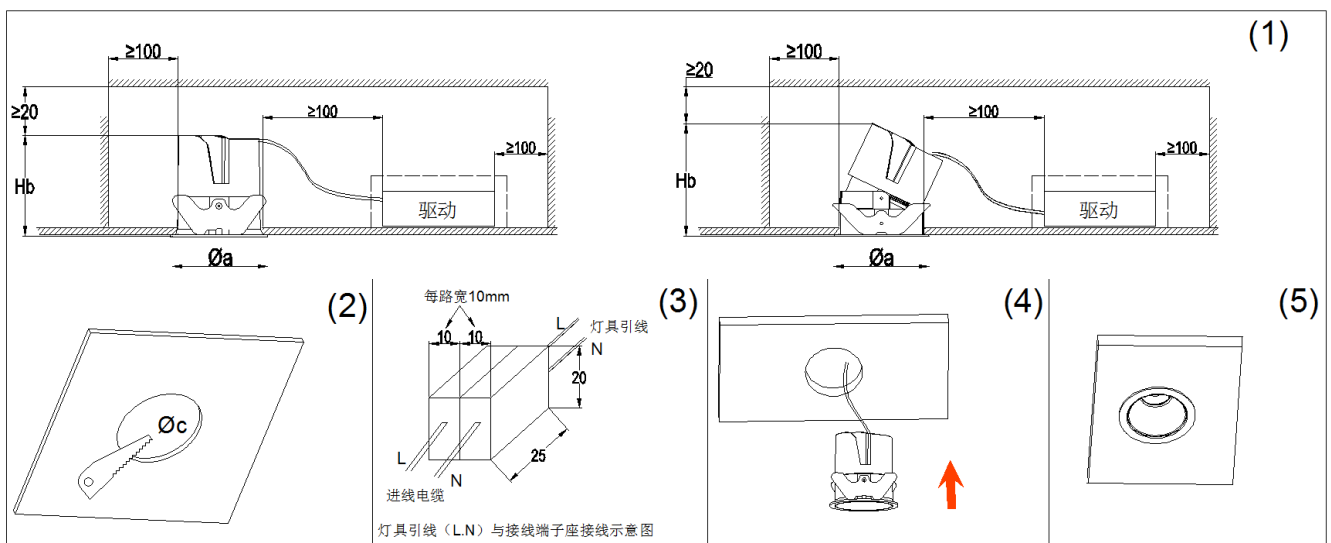

产品型号:

本安装说明适用于 Aether 圆形嵌灯系列, 产品型号为 KDA21*KDA31*KDA41*KDA51*KDA61*, 其中“*”包含灯具不同功率、不同控制系统、不同色温、不同外观颜色信息。

安装声明:

1. 安装前请仔细阅读说明书;
2. 请专业电工安装;
3. 为避免触电危险, 在安装、维护前请确认关闭电源;
4. 灯具可嵌入安装天花板表面, 但不要在灯具上方和灯泡上覆盖隔热物和可燃物, 以避免引发火灾;
5. 透明防护玻璃如有开裂, 请立即更换防护玻璃;
6. 请勿将灯具安装于不稳定, 不坚固的天窗上, 以避免灯具坠落;
7. 保留说明书, 以备使用参考。

灯具安装:

一, KDA21* KDA31*KDA41*安装方式如下:

1. 确认天花板上有足够空间安装灯具(单位: mm), 见图(1), 天花板的厚度 T (单位 mm)。
2. 在天花板上挖直径 ϕc 的圆孔(单位 mm), 见图(2) 详细见图表。

灯具型号	面框直径 ϕa (mm)	调角式灯具高度 H_b (mm)	开孔尺寸 ϕc (mm)	天花板厚度 T (mm)
KDA21*	$\phi 62$	H74	$\phi 55$	5-15mm
KDA31*	$\phi 82$	H98	$\phi 75$	5-20mm
KDA41*	$\phi 110$	H132	$\phi 100$	5-25mm

3. 若灯具的驱动自带引线, 且此连接引线需要与一个独立的接线端子座进行连接(参考图(3)示意图接线), 每路端子座尺寸应不小于 $10*20*25\text{mm}$ 。
4. 让驱动器接好电源线, 将电线、驱动器送入天花板, 双手中指、无名指及小指托住灯具面框, 拇指与食指把弹片向灯具的轴心方向按压, 直至弹片进入天花板孔内。
(1) 不带电器系列灯具安装: 灯具具有蓝棕引出线, 不可直接接入 220V 交流电。客户自配电器, 其中客户自配的电器需要匹配光源; 不同控制方式, 灯具引出线数量及颜色不同(参考灯具线材上正负极性标贴), 不可直接接入 220V 交流电。客户自配电器需要匹配光源。
5. 双手托住灯具送入天花板挖孔内, 直至灯具面板与天花板表面贴平。见图(5)

5. 调角灯具可水平，垂直调角。

- 由灯具出光口向上看到旋转框，用两只手指可以实现水平方向350° 旋转；
- 水平方向调好后，用食指顶调角方位上灯体，可实现0-25度调角；

由“WAC”商标持有人美国 WAC Lighting 公司授权

中国营销总部：华格照明科技（上海）有限公司

地址：中国（上海）自由贸易实验区毕升路 299 弄 14 号 102 室（邮编 201204）

中国工厂：东莞华明灯具有限公司出品